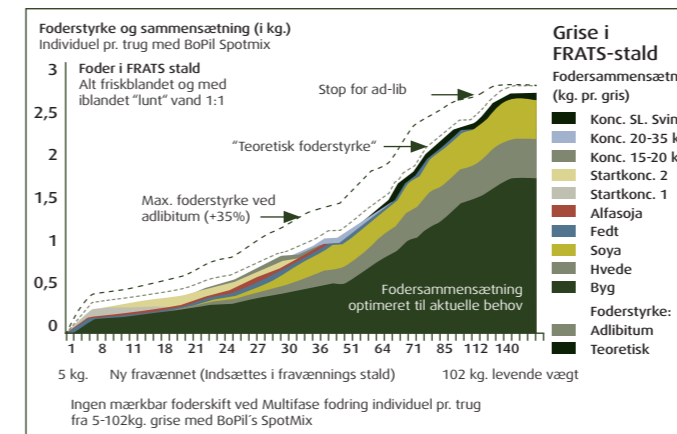

Grise i FRATS- eller slagtesvinestalde

- Lav diarrefrekvens
- Ingen foderskift ved fravæning
- Minimal dødelighed %
- Minimal (ingen) antibiotikaforbrug

Evt. restriktivt uge 1. efter fravæning

- Ingen overforsyning
- Ingen underforsyning
- Undgå halebid, sultesår