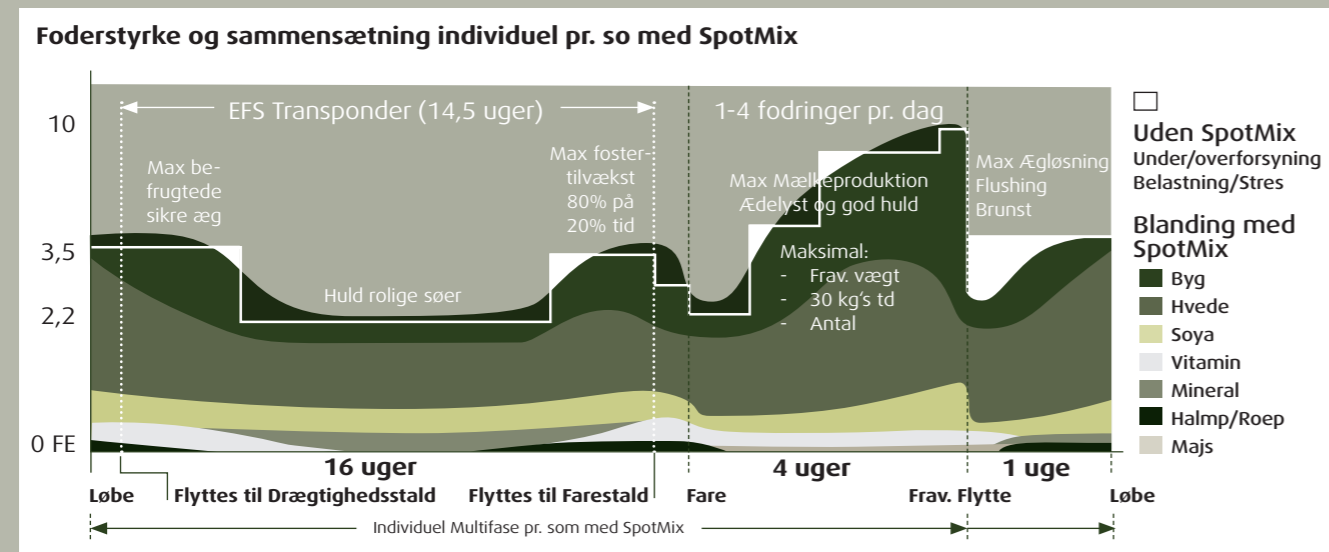

Soens Cyklus