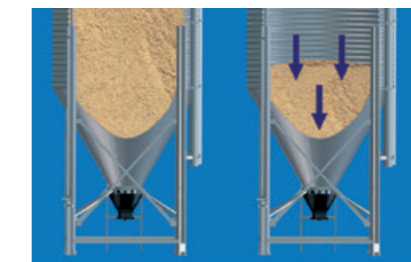

Dine fordele

- Selvtømmende – bruger gammelt foder først
- Mindre vedligeholdelse
- Lang levetid
- Støvfrit og tørt
- Bedre hygiejne og sundhed hos dyrene
- Nem at kontrollere

Stålsiloens konstruktion sikrer ensartet tømning