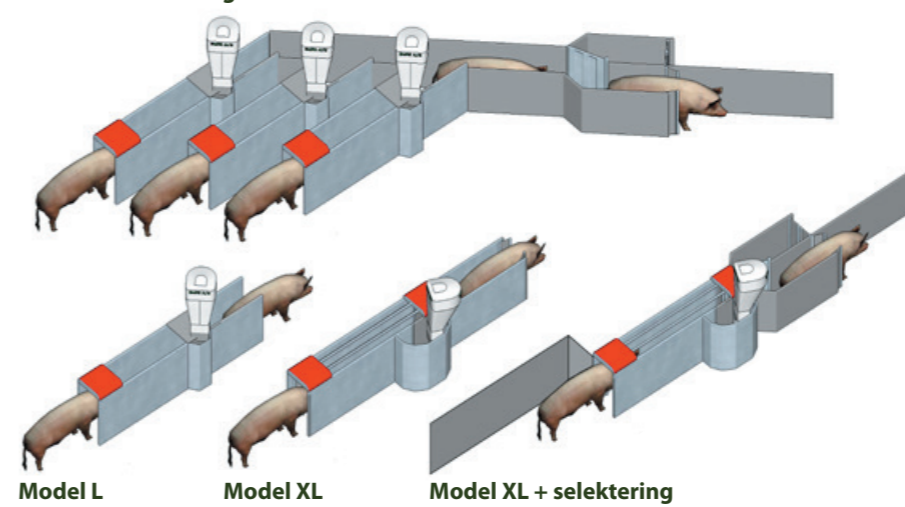

Grisene æder i fred og ro i den rette posi-
 tion, og også stresset fodring minimeres
 ved hjælp af lige gennemgang/udgang.

- Dine fordele**
- Mulighed for tilsætning af mineraler og vitaminer
 - Garanti på 85 søer pr. station (gens. 6,5 so pr. time)
 - Mulighed for orneantenne til at fraselektre omløbere
 - Meget lavt vedligehold
 - Optimal pasning og overvågning af de drægtige søer
 - Online overvågning og styring f.eks. fra kontor

ESF modeller:

Lige, stressfrie gennemgange i alle modeller.

- til polte/gylte
- med sortering
- med farvemærkning
- med brunstkontrol
- med våd- eller tørfoder

Alle ESF-modeller kan leveres med dyrevægt.

Model L + sortering

Det mener vores kunde Madeleine om ESF Transponder

- Transponder giver ro i stalden.
- Den naturlige rangorden virker og der er derfor mindre aggressivitet.
- Det er lettere at styre grisenes fodertilstand.
- Man kan se abnomiteter på systemet og gribe ind før det kan ses på grisene.