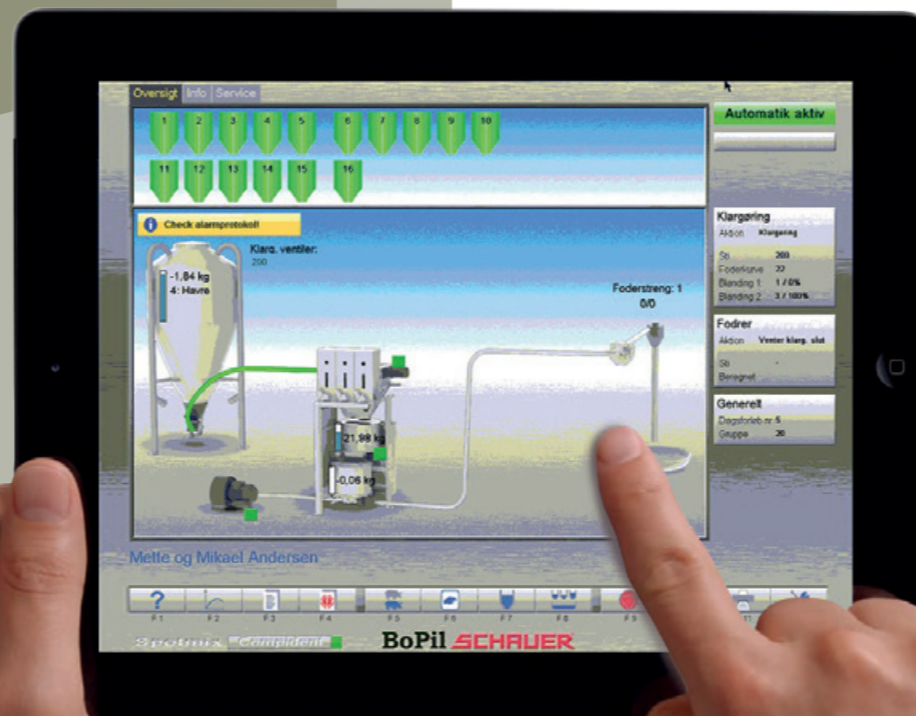

Derfor skal du vælge BoPil's IT løsning:

- Simpelt, brugervenligt program - sparer tid og giver tryghed

- Nem management af daglige data-indtastninger på søer og smågrise
- Mobilitet i stalddvs. styring af foder-computer via smartphone og tablet.
- Foderlog og fuld datasikring på ekstern USB nøgle eller i "Skyen"
- Professionel IT support via telefon, internet, mail eller sms
- Hurtig opdatering af avlsdata (nøjagtig målrettet fodring ud fra cyklusdage)

Let og overskuelig interface sikrer let betjening af fodersystemerne på tværs af alle staldafsnit.

Programmet er nemt og overskueligt. Giver mig hurtigt de daglige informationer, der skal bruges til effektiv styring af transponderstalden. Synkroniserer vores ugentlige dataer fra AgroSoft via tablet, mobil og PC på under 1 minut uden problemer. Programmet til transponder virker bare

Driftsleder Karsten Koldtoft
Fjordvest A/S, Nordvestjylland
- har BoPil ESF

“ Uanset hvor jeg er, kan jeg lynhurtigt få overblik og styre foderanlægget i alle mine staldafsnit

Inger Plauborg
Sønderjylland

Altid online

Overblik uanset hvor du er:

- Med vores smarte Tablet løsning, kan du styre foderanlægget fra alle stalde.
- Direkte adgang som om du sad på kontoret
- Det sparer en masse tid
- Undgå fejl indtastninger
- Foretag løbende justeringer ved gennemgang af dyrene
- Se anlægsstatus