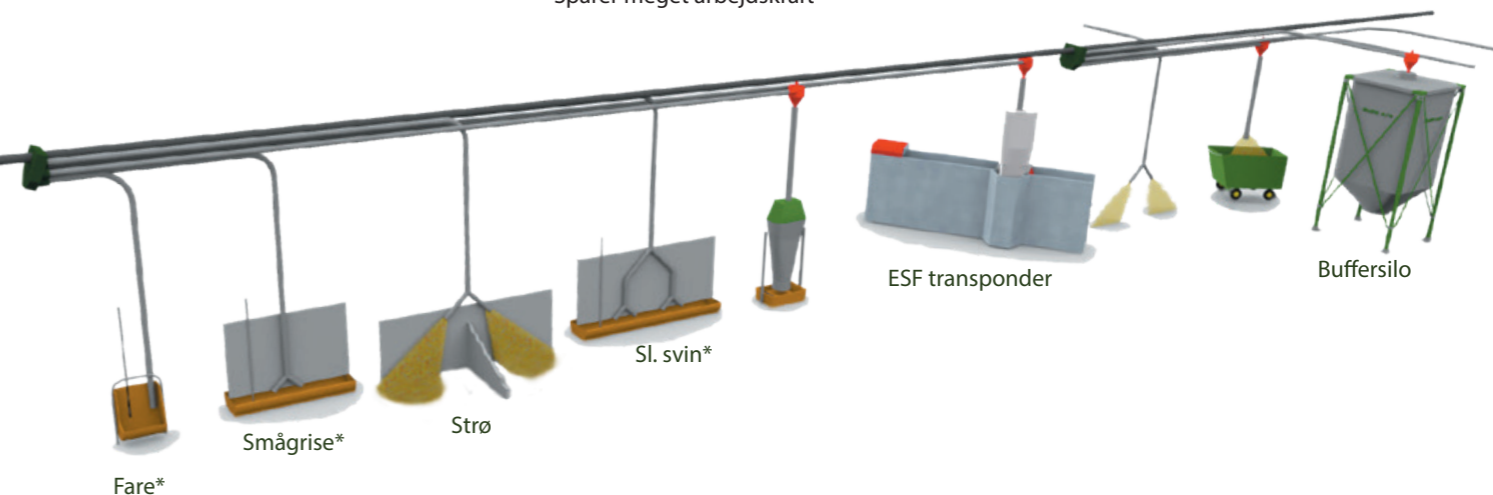

SpotMix Multistrø.
Fodring og strø i samme system

SE FILM PÅ
bopil.dk

Kombinér SpotMix og SpotStrø

En kombination af SpotMix og SpotStrø sparer masser af arbejdstimer. Med en håndholdt enhed kan du betjene alle staldafsnit uanset hvor du befinder dig, og du slipper for en masse manuelt arbejde da det fuldautomatiske anlæg klarer det hele for dig.

En foderlade med SpotMix er:

- Pladsbesparende
- Kompakt
- Overskuelig
- Teknisk enkel
- Servicevenlig

Et samlet system øger effektiviteten

Kombinationen af SpotMix og SpotStrø har mange fordele, bl.a.:

- Foder og strø kan fordeles 300 m i alle retninger
- Sparer meget arbejdskraft
- Fuldautomatisk
- Med samme rørføring

* Udfodrer tørt eller vådt (opblødt)
- Trugsensor - adlib og/eller restriktivt

“
 Det er en enkel
 og meget funk-
 tionel transpon-
 der. Indgangs-
 lågen virker
 rigtig godt og
 ingen søer er
 bange for den