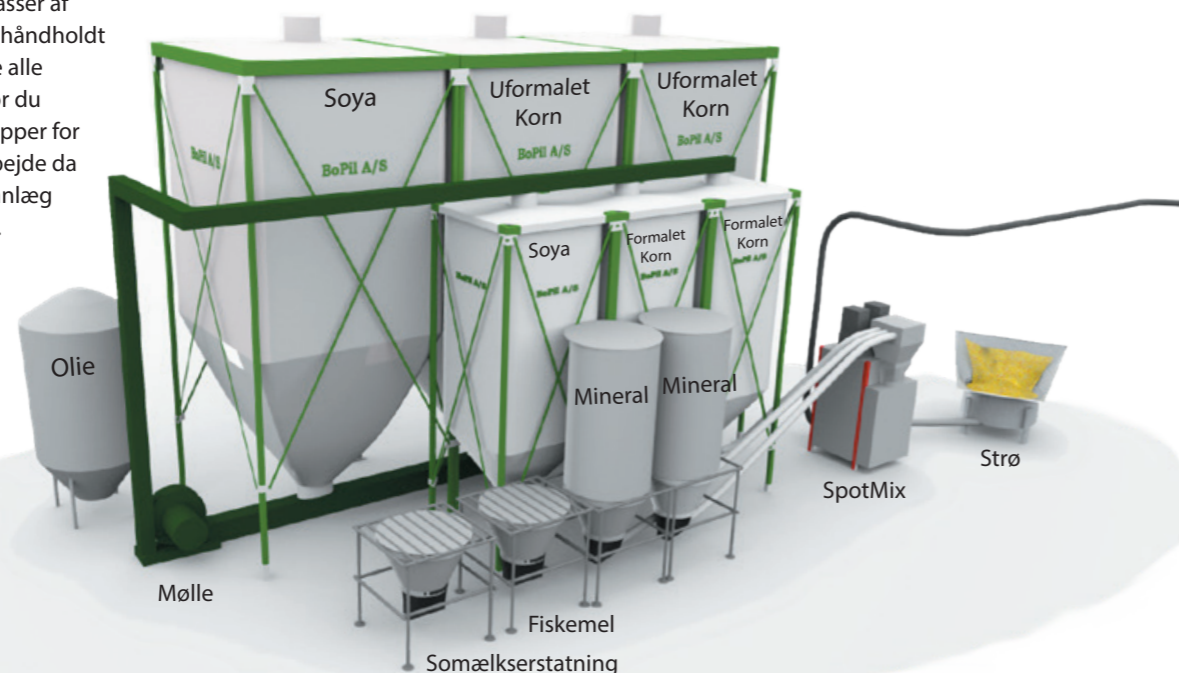

SpotMix Multistrø.
Fodring og strø i samme system

SE FILM PÅ
bopil.dk

Kombinér SpotMix og SpotStrø

En kombination af SpotMix og SpotStrø sparer masser af arbejdstimer. Med en håndholdt enhed kan du betjene alle staldafsnit uanset hvor du befinder dig, og du slipper for en masse manuelt arbejde da det fuldautomatiske anlæg klarer det hele for dig.

En foderlade med SpotMix er:

- Pladsbesparende
- Kompakt
- Overskuelig
- Teknisk enkel
- Servicevenlig

Et samlet system øger effektiviteten

Kombinationen af SpotMix og SpotStrø har mange fordele, bl.a.:

- Foder og strø kan fordeles 300 m i alle retninger
- Sparer meget arbejdskraft
- Fuldautomatisk
- Med samme rørføring