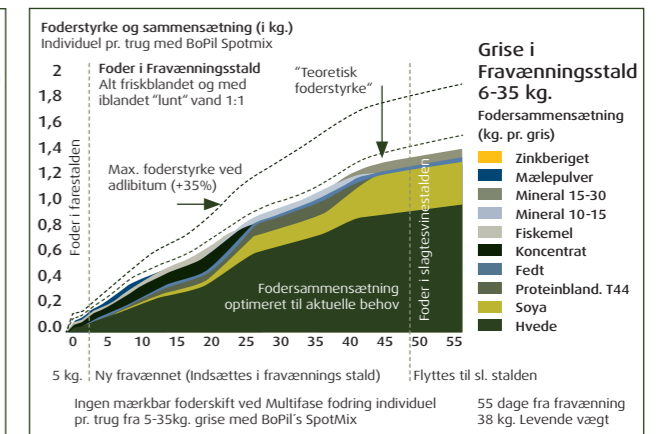

Grise i frav. stald 6 - 35 kg

- Max tilvækst
- Min. foderforbrug
- Reduceret lugt (N)

Alle trug PC-online overvågninger for foderforbrug over hele døgnet

SPOTMIX

SpotMix

Fleksibelt blande- og udfodresystem