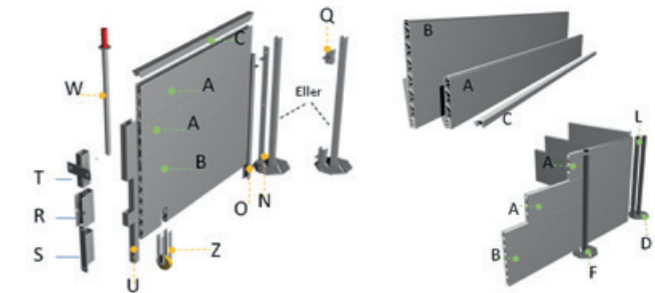

Vare nr.	Varenavn
N	113024	Låge Vedhæng 935 mm
O	113003	1000 U-Jern M/Hæng.
Q	113023	Geni Lodret Lukkebeslag
U	113004	Geni 1000 U-Jern M/Luk.Besl.
W	113005	Geni 1000 Spryder Ø25 mm
Z	113029	Lågehjul A2, "U"
T	113014	GENI klinkfaldrør på tværs
R	113020	Geni Klinkfald M./U
S	113022	Geni Klinkfaldrør På Langs

	Vare nr.	Varenavn
A	113330	Plastplank 250/35 Mm Pr.Meter
B	113331	Plastplank 500/35 mm Pr.Meter
C	113334	U-Profil 35mm Plast

	Vare nr.	Varenavn
D	113000	Geni 980/25 H:1023 U
F	113001	Geni 1000/25 M/Firkantrør
L	113002	Geni 980, Påboltning H:1003