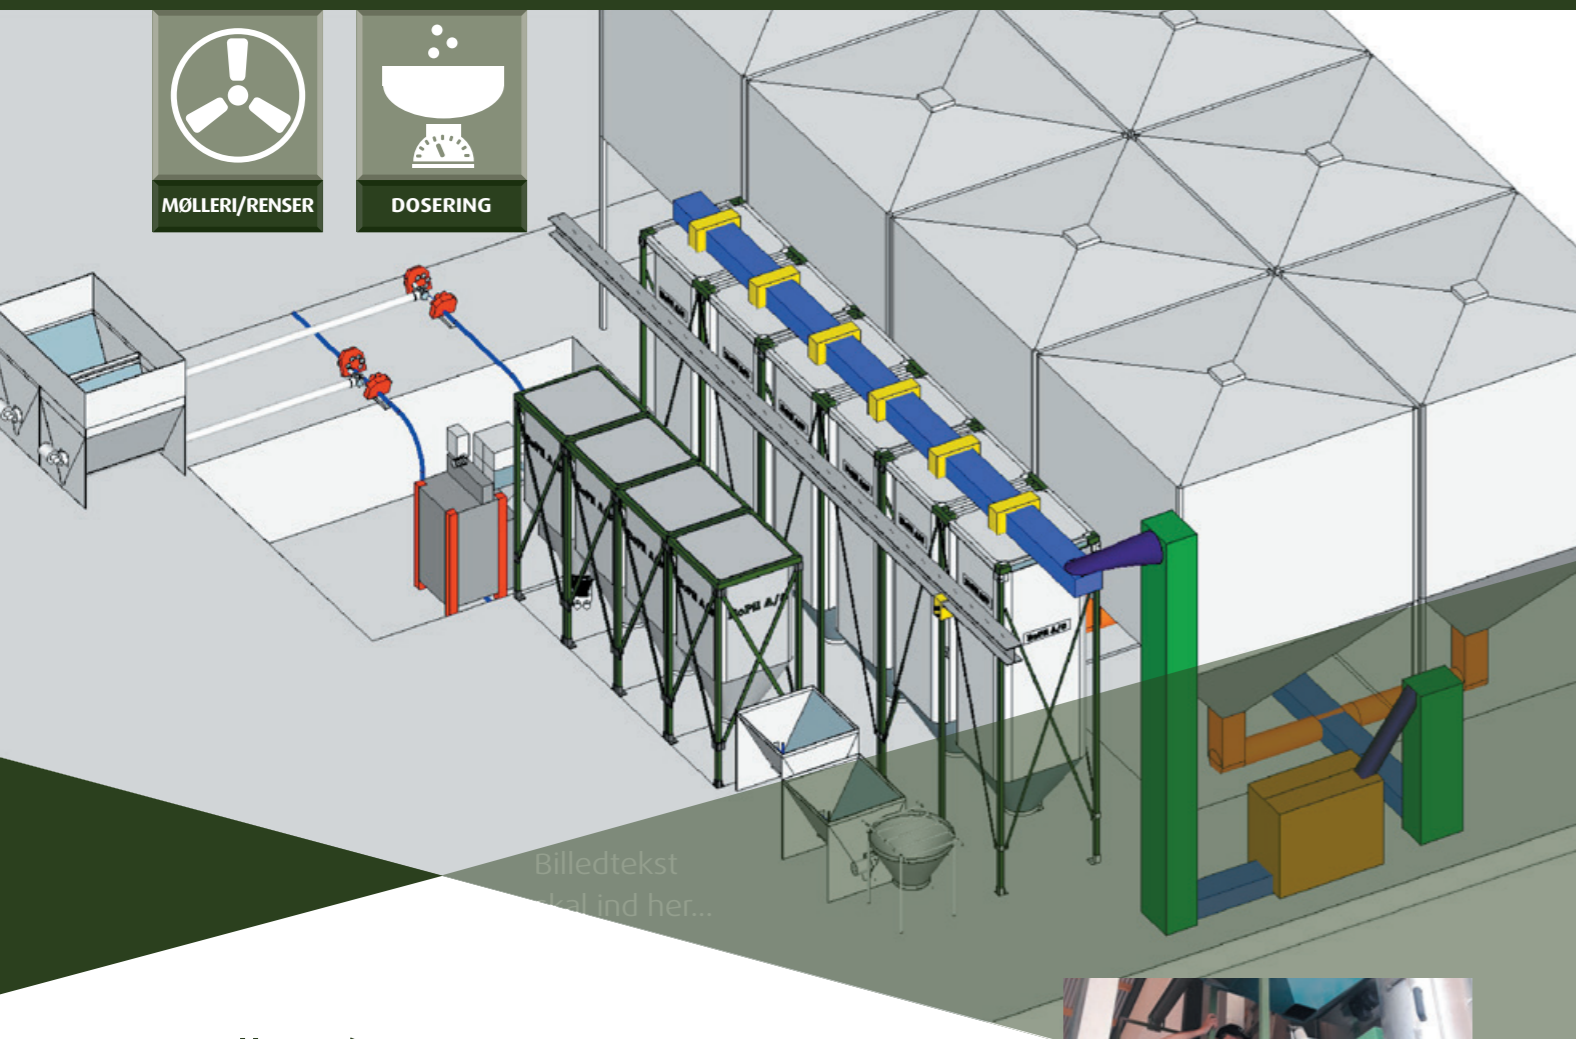

Smart og
letbetjent
fjernbetjening

Skridsikert bund
Kun 3,5 cm høj

Vægten kan
let vippes på
højkant

MØLLERI/RENSER

DOSERING

Billedtekst
skal ind her...

INVENTAR

BoPil GENI inventar er utroligt fleksibelt og nemt at montere